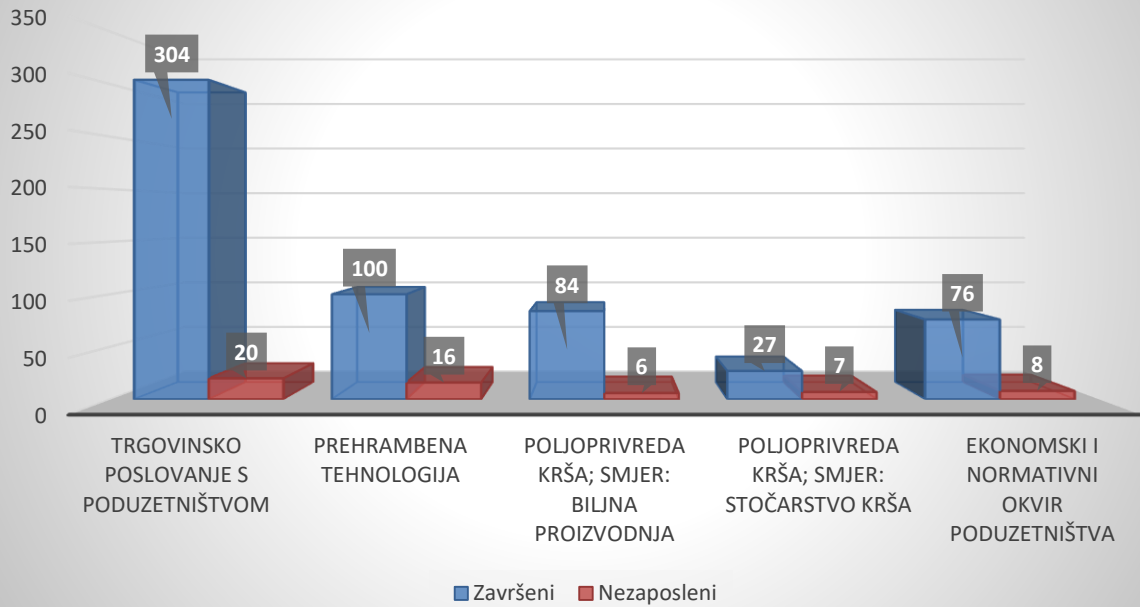

Broj nezaposlenih studenata u odnosu na ukupno završene po smjerovima