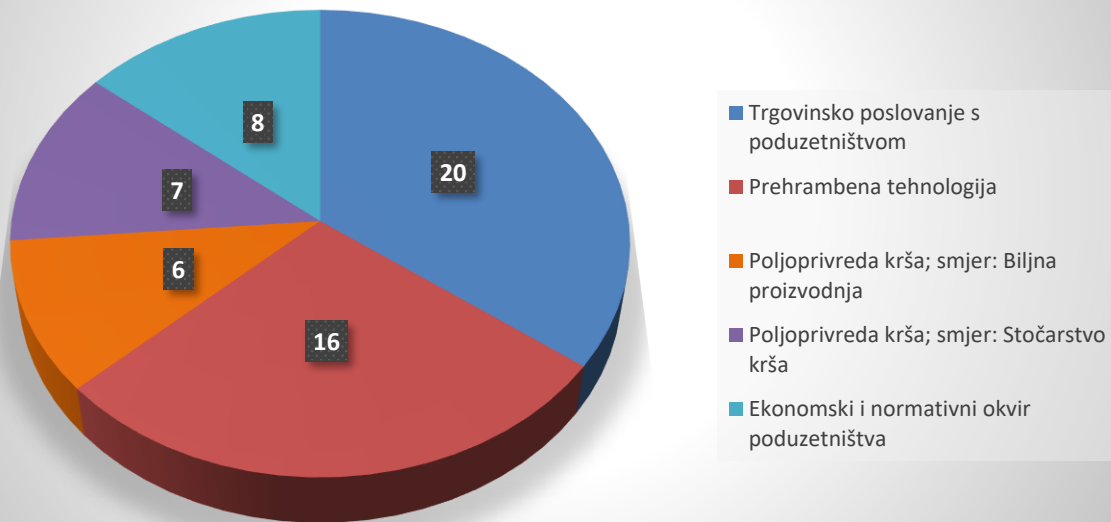

Registrirane nezaposlene osobe diplomanti *Veleučilišta "Marko Marulić"* prema studijskim programima, stanje krajem prosinca 2018. godine (Ukupno RH)