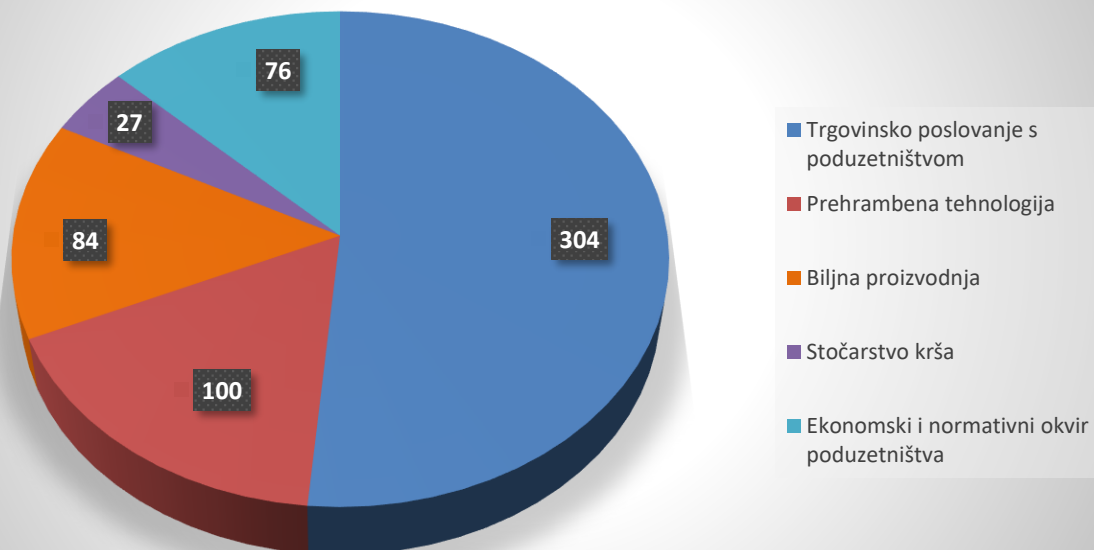

ANALIZA ZAPOŠLJIVOSTI ZAVRŠENIH STUDENATA

(2019.)

Analiza je provedena početkom 2019. godine na temelju podataka Hrvatskog zavoda za zapošljavanje i podataka Studentske službe Veleučilišta „Marko Marulić“ u Kninu. Analiza je rađena u svrhu uspostave baze podataka te kvalitetnije suradnje s potencijalnim poslodavcima. Analiza pokazuje da je zapošljivost završenih studenata Veleučilišta vrlo dobra, kako na području Šibensko – kninske županije, tako i na području Republike Hrvatske. U ovu analizu mora se uzeti u obzir problem migracija stanovništva prema zemljama EU.

Knin, siječanj 2019.

Registrirane nezaposlene osobe diplomanti Veleučilišta "Marko Marulić" prema studijskim programima*, stanje krajem prosinca 2018. godine

Razina obrazovanja * Obrazovni program	UKUPNO RH		Od toga Šibensko-kninska županija	
	Ukupno	Od toga bez radnog iskustva	Ukupno	Od toga bez radnog iskustva
(3.3.3) stručni studij 180 ECTS				
(52300/31.030) Trgovinsko poslovanje s poduzetništvom	20	2	12	0
(52300/54.002) Prehrambena tehnologija	16	7	12	5
(52300/62.016) Poljoprivreda krša; smjer: Biljna proizvodnja	6	2	5	1
(52300/62.017) Poljoprivreda krša; smjer: Stočarstvo krša	7	0	6	0
(3.4.3) specijalistički diplomski stručni studij 120 ECTS				
(52900/34.001) Ekonomija	8	3	8	3
Ukupno	57	14	43	9

* Nacionalna standardna klasifikacija obrazovanja (NN, 105/01)

Završeni studenti Veleučilišta „Marko Marulić“ u Kninu od 2005. do 31.12.2018.

STUDIJI						
	Trgovinsko poslovanje s poduzetništvom	Prehrambena tehnologija	Biljna proizvodnja	Stočarstvo krša	Ekonomski i normativni okvir poduzetništva	Ukupno
Broj završenih studenata	304	100	84	27	76	591

Registrirane nezaposlene osobe diplomanti *Veleučilišta "Marko Marulić"* prema studijskim programima, stanje krajem prosinca 2018. godine (Ukupno RH)

Završeni studenti Veleučilišta „Marko Marulić“ u Kninu od 2005. do 31.12.2018.